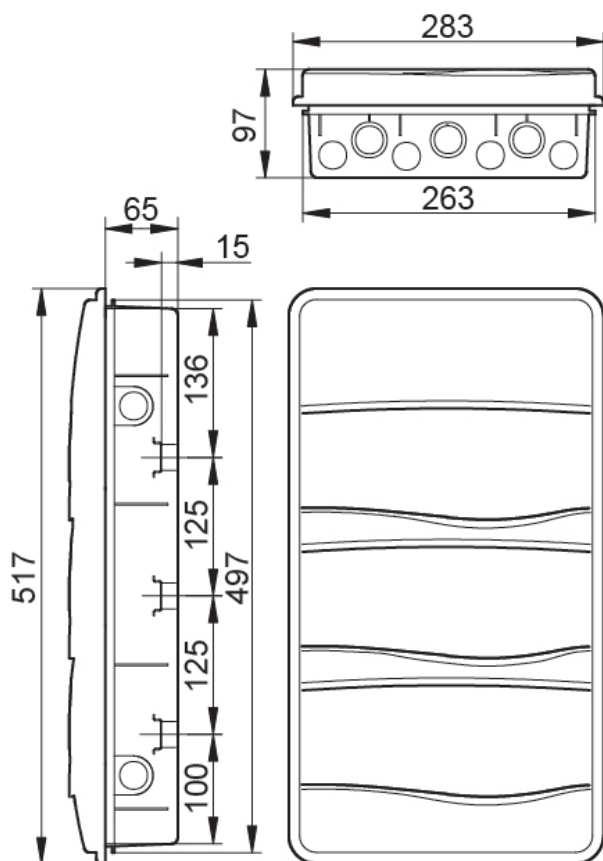

ORO

CAJA DE DISTRIBUCIÓN DE EMPOTRAR IP40

Descripción: COFRET 3x12 (36) MÓDULOS IP40 EMP. PO

Referencia: BM36PO

Características:

Tipo de producto:	Cofret de distribución de empotrar IP40
Dim. exteriores (Alto x Ancho x Prof.):	497x263x65 mm
Dim. hueco empotrar (Alto x Ancho x Prof.):	497x263x65 mm
Nº Módulos:	3x12 (36) raíl DIN
Instalación:	Empotrado
Color:	Blanco RAL 9003
Tipo de ventana:	Opaca
Peso(Kg):	1,87
Entrada cables:	Sup.: 4xM25-2xM25/32-1xM32/40 - Inf.: 4xM25-2xM25/32-1xM32/40 - Izda.: 2xM25 - Dcha.: 2xM25
Componentes:	-
Materiales:	Materiales plásticos libres de halógenos. Base, marco y ventana: ABS

Datos técnicos:

Grado de protección:	IP40
Resistencia al impacto:	IK08
Resistencia al hilo incandescente:	650° C
Presión de bola:	70° C
Rango de temperatura ambiente:	-25°C / +40°C
Tensión máxima de empleo:	1000 V AC / 1500 V DC

Certificados y normas:

Directiva baja tensión:	2014/35/EU
Normas:	UNE-EN 62208 y UNE-EN 61439-1 (en la parte que afecta)

ORO

CAJA DE DISTRIBUCIÓN DE EMPOTRAR IP40

Descripción: COFRET 3x12 (36) MÓDULOS IP40 EMP. PO

Referencia: BM36PO

Dim. exteriores (Alto x Ancho x Prof.):

497x263x65 mm

Dim. hueco empotrar (Alto x Ancho x Prof.):

497x263x65 mm

Sostenibilidad:

RoHS - REACH

Fin de vida del producto: