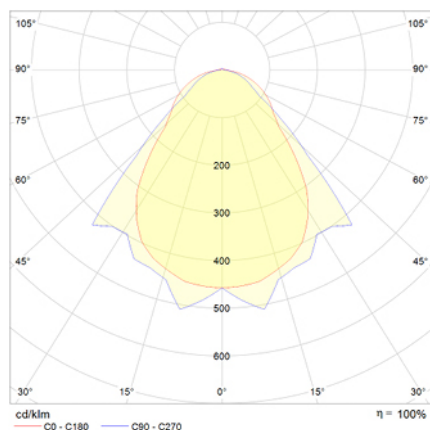

Ficha técnica

DUNNA

UNE 60598-2-22

230V 50Hz

IP 42 IK 04

Referencia	Lúmenes	Autonomía	Lámpara	Batería	Potencia	Modo de funcionamiento
D-30L	45	1	LED 0,25W	Ni-Cd 3,6V/300mAh	0,4	No permanente

Alumbrado de Emergencia. DUNNA. D-30L hecho por Normalux. Lúmenes 45 lm. Autonomía 1 h. Modo de funcionamiento No permanente. Tipo de instalación Superficie. Fuente de luz Led. Batería Ni-Cd 3,6V/300mAh. IP 42. IK 04. Versión Estandar. Acabado Blanco. Difusor Transparente. Carcasa hecha de PC+ABS Autoextinguible. Alimentación 230V 50Hz. Dimensiones 322 x 120 x 52. Manufacturado con la regulación UNE 60598-2-22.

Curva Isolux

Cotas