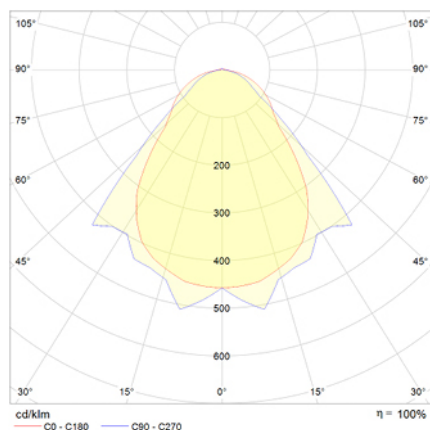

Ficha técnica

DUNNA

UNE 60598-2-22

230V 50Hz

IP 42 IK 04

Referencia	Lúmenes	Autonomía	Lámpara	Batería	Potencia	Modo de funcionamiento
D-600L	580	1	LED 0,5W	Ni-Cd 6V/1,5Ah	2,2	No permanente

Alumbrado de Emergencia. DUNNA. D-600L hecho por Normalux. Lúmenes 580 lm. Autonomía 1 h. Modo de funcionamiento No permanente. Tipo de instalación Superficie. Fuente de luz Led. Batería Ni-Cd 6V/1,5Ah. IP 42. IK 04. Versión Estandar. Acabado Blanco. Difusor Transparente. Carcasa hecha de PC+ABS Autoextinguible. Alimentación 230V 50Hz. Dimensiones 328 x 125 x 57. Manufacturado con la regulación UNE 60598-2-22.

Curva Isolux

Cotas