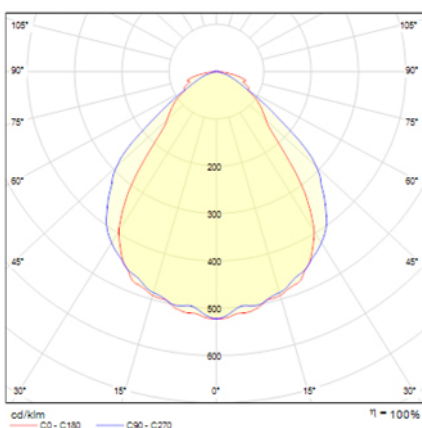

Ficha técnica

STYLO

UNE 60598-2-22

230V 50/60Hz

IP 44 IK 04

Referencia	Lúmenes	Autonomía	Lámpara	Batería	Potencia	Modo de funcionamiento
S-200L	180	1	LED 0,25W	Ni-Cd 3.6V/750mAh	2,2	No permanente

Alumbrado de Emergencia. STYLO. S-200L hecho por Normalux. Lúmenes 180 lm. Autonomía 1 h. Modo de funcionamiento No permanente. Tipo de instalación Superficie. Fuente de luz Led. Batería Ni-Cd 3.6V/750mAh. IP 44. IK 04. Versión Estandar. Acabado Blanco. Difusor Transparente. Carcasa hecha de PC+ABS Autoextinguible. Alimentación 230V 50/60Hz. Dimensiones 252 x 100 x 40. Manufacturado con la regulación UNE 60598-2-22.

Curva Isolux

Cotas