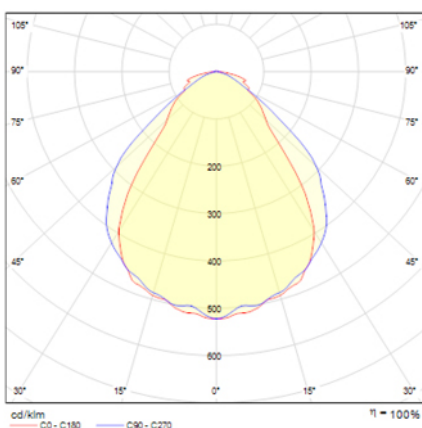

Ficha técnica

STYLO

UNE 60598-2-22

230V 50/60Hz

IP 44 IK 04

Referencia	Lúmenes	Autonomía	Lámpara	Batería	Potencia	Modo de funcionamiento
S-60L	60	1	LED 0,25W	Ni-Cd 3.6V/300mAh	1,9	No permanente

Alumbrado de Emergencia. STYLO. S-60L hecho por Normalux. Lúmenes 60 lm. Autonomía 1 h. Modo de funcionamiento No permanente. Tipo de instalación Superficie. Fuente de luz Led. Batería Ni-Cd 3.6V/300mAh. IP 44. IK 04. Versión Estandar. Acabado Blanco. Difusor Transparente. Carcasa hecha de PC+ABS Autoextinguible. Alimentación 230V 50/60Hz. Dimensiones 252 x 100 x 40. Manufacturado con la regulación UNE 60598-2-22.

Curva Isolux

Cotas