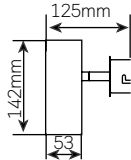

FOCO TECHO

TRIPLE CIRCULAR BLANCO

Ceiling spotlight // Projecteur de plafond // Destaque do teto // Riflettori a soffitto // Deckenscheinwerfer

Potencia // Energy used // Puissance // Poder // Potenza // Potenz **Máx. 60W**

Casquillo // Base // Coquille // Cap // Base // Socket **GU10**

Tipo // Kind // Type // Digite // Tipo // Geben Sie ein **Techo**

Color // Color // Couleur // Cor // Colore // Farbe **Blanco**

Lamp // Ampoule // Lamp // Lampadine // Lampe **3 Halógenas Incluidas**

Dimensión // Size // Dimension // Dimensione // Dimensão // Ausmaß **Ø53x142mm**

Altura // Height // Hauteur // Altura // Altezza // Höhe **Base / Ø250mm**

IP **IP20**

Voltaje // Voltage // Tension // Voltagem // Tensione // Spannung **220-240V**