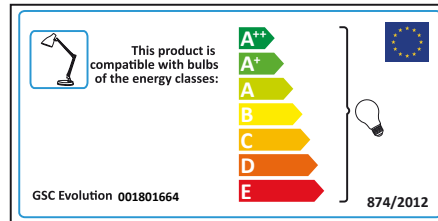

FLEXO SOBREMESA

FOKUS 25W

Led desk lamp // Lampe led // Candeeiro de sobremesa led // Lampada led // led-schaltleuchte

Tipo // Kind // Type // Digite // Tipo // Geben Sie ein **BAJO CONSUMO y/o LED**

Potencia // Energy used // Puissance // Poder // Potenza // Potenz **Máx. 25W**

Casquillo // Base // Coquille // Cap // Base // Socket **E27**

Color // Color // Couleur // Cor // Colore // Farbe **Blanco**

Orientable // Adjustable // Réglable // Ajustável // Orientabile // Einstellbar **Sí**