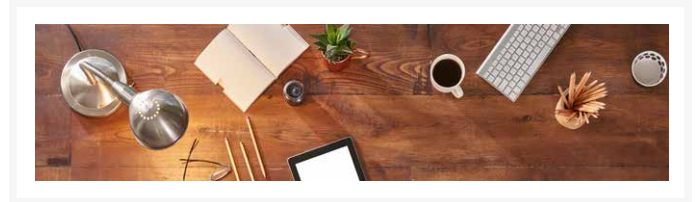

FLEXO SOBREMESA

FOKUS 25W

Led desk lamp // Lampe led // Candeeiro de sobremesa led // Lampada led // led-schaltleuchte

Tipo // Kind // Type // Digite // Tipo // Geben Sie ein **BAJO CONSUMO y/o LED**

Potencia // Energy used // Puissance // Poder // Potenza // Potenz **Máx. 25W**

Casquillo // Base // Coquille // Cap // Base // Socket **E27**

Color // Color // Couleur // Cor // Colore // Farbe **Blanco**

Orientable // Adjustable // Réglable // Ajustável // Orientabile // Einstellbar **Sí**