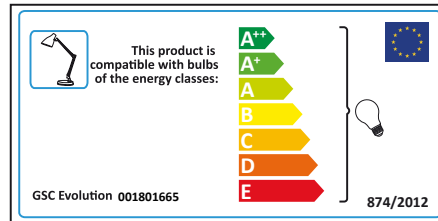

FLEXO SOBREMESA

FOKUS 25W

Led desk lamp // Lampe led // Candeeiro de sobremesa led // Lampada led // led-schaltleuchte

Tipo // Kind // Type // Digite // Tipo // Geben Sie ein **BAJO CONSUMO y/o LED**

Potencia // Energy used // Puissance // Poder // Potenza // Potenz **Máx. 25W**

Casquillo // Base // Coquille // Cap // Base // Socket **E27**

Color // Color // Couleur // Cor // Colore // Farbe **Negro**

Orientable // Adjustable // Réglable // Ajustável // Orientabile // Einstellbar **Sí**