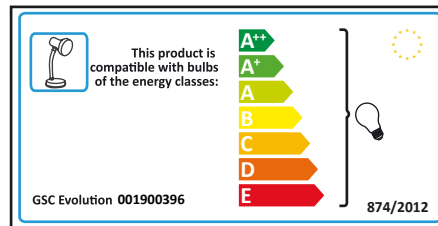

## CLIP 40W

Led desk lamp // Lampe led // Candeeiro de sobremesa led // Lampada led // led-schaltleuchte

Tipo // Kind // Type // Digite // Tipo // Geben Sie ein **BAJO CONSUMO y/o LED**

Potencia // Energy used // Puissance // Poder // Potenza // Potenz **Máx. 40W**