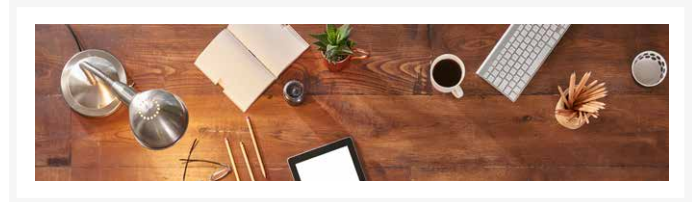

# FLEXP SOBREMESA

## CLIP 40W

Led desk lamp // Lampe led // Candeeiro de sobremesa led // Lampada led // led-schaltleuchte

Tipo // Kind // Type // Digite // Tipo // Geben Sie ein **BAJO CONSUMO y/o LED**

Potencia // Energy used // Puissance // Poder // Potenza // Potenz **Máx. 40W**

Casquillo // Base // Coquille // Cap // Base // Socket **E27**

Color // Color // Couleur // Cor // Colore // Farbe **Blanco**

Orientable // Adjustable // Réglable // Ajustável // Orientabile // Einstellbar **Sí**