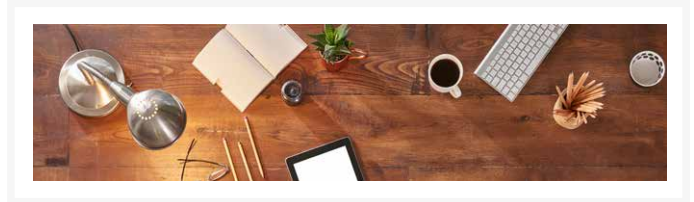

FLEXO SOBREMESA

CLIP 40W

Led desk lamp // Lampe led // Candeeiro de sobremesa led // Lampada led // led-schaltleuchte

Tipo // Kind // Type // Digite // Tipo // Geben Sie ein **BAJO CONSUMO y/o LED**

Potencia // Energy used // Puissance // Poder // Potenza // Potenz **Máx. 40W**

Casquillo // Base // Coquille // Cap // Base // Socket **E27**

Color // Color // Couleur // Cor // Colore // Farbe **Negro**

Orientable // Adjustable // Réglable // Ajustável // Orientabile // Einstellbar **Sí**