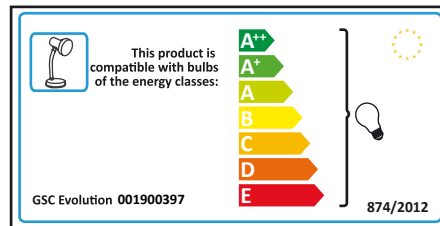

FLEXO SOBREMESA

CLIP 40W

Led desk lamp // Lampe led // Candeeiro de sobremesa led // Lampada led // led-schaltleuchte

Tipo // Kind // Type // Digite // Tipo // Geben Sie ein **BAJO CONSUMO y/o LED**

Potencia // Energy used // Puissance // Poder // Potenza // Potenz **Máx. 40W**

Casquillo // Base // Coquille // Cap // Base // Socket **E27**

Color // Color // Couleur // Cor // Colore // Farbe **Negro**

Orientable // Adjustable // Réglable // Ajustável // Orientabile // Einstellbar **Sí**