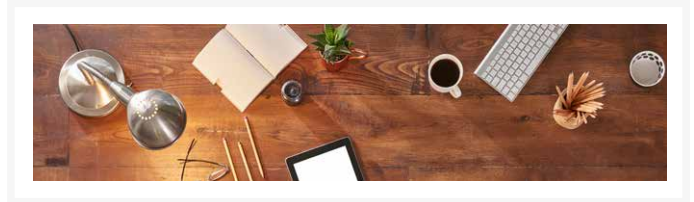

FLEXO SOBREMESA

CLIP 40W

Led desk lamp // Lampe led // Candeeiro de sobremesa led // Lampada led // led-schaltleuchte

Tipo // Kind // Type // Digite // Tipo // Geben Sie ein **BAJO CONSUMO y/o LED**

Potencia // Energy used // Puissance // Poder // Potenza // Potenz **Máx. 40W**

Casquillo // Base // Coquille // Cap // Base // Socket **E27**

Color // Color // Couleur // Cor // Colore // Farbe **Rojo**

Orientable // Adjustable // Réglable // Ajustável // Orientabile // Einstellbar **Sí**