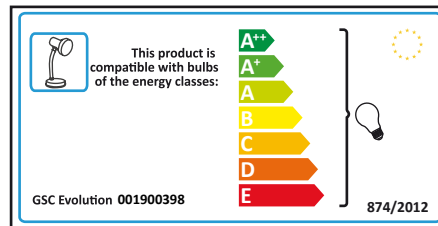

FLEXO SOBREMESA

CLIP 40W

Led desk lamp // Lampe led // Candeeiro de sobremesa led // Lampada led // led-schaltleuchte

Tipo // Kind // Type // Digite // Tipo // Geben Sie ein **BAJO CONSUMO y/o LED**

Potencia // Energy used // Puissance // Poder // Potenza // Potenz **Máx. 40W**

Casquillo // Base // Coquille // Cap // Base // Socket **E27**

Color // Color // Couleur // Cor // Colore // Farbe **Rojo**

Orientable // Adjustable // Réglable // Ajustável // Orientabile // Einstellbar **Sí**