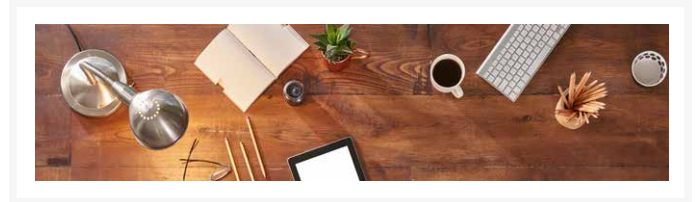

## BOARD 40W

Led desk lamp // Lampe led // Candeeiro de sobremesa led // Lampada led // led-schaltleuchte

Con pinza de sujeción // With table clamp // Avec pince de table // Com a braçadeira de mesa // Con morsetto da tavolo // Mit Klammer