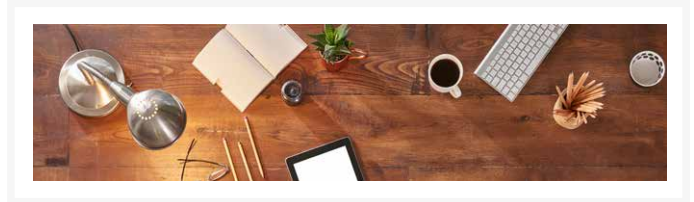

FLEXO PINZA

BOARD 40W

Led desk lamp // Lampe led // Candeeiro de sobremesa led //
Lampada led // led-schaltleuchte

Con pinza de sujeción // With table clamp // Avec pince de table
// Com a braçadeira de mesa // Con morsetto da tavolo // Mit
Klammer

Color // Color // Couleur // Cor // Colore // **Gris**
Farbe

Orientable // Adjustable // Réglable // Ajustá-
tável // Orientabile // Einstellbar **Sí**

Dimensión // Size // Dimension // Dimensione **160x340mm**
// Dimensão // Ausmaß