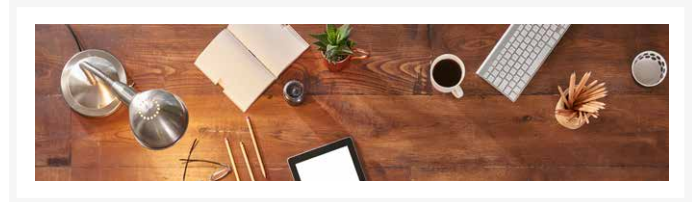

FLEXPINZA

BOARD 40W

Led desk lamp // Lampe led // Candeeiro de sobremesa led // Lampada led // led-schaltleuchte

Con pinza de sujeción // With table clamp // Avec pince de table // Com a braçadeira de mesa // Con morsetto da tavolo // Mit Klammer

Color // Color // Couleur // Cor // Colore // Farbe **Rojo**

Orientable // Adjustable // Réglable // Ajustável // Orientabile // Einstellbar **Sí**

Dimensión // Size // Dimension // Dimensione // Dimensão // Ausmaß **160x340mm**