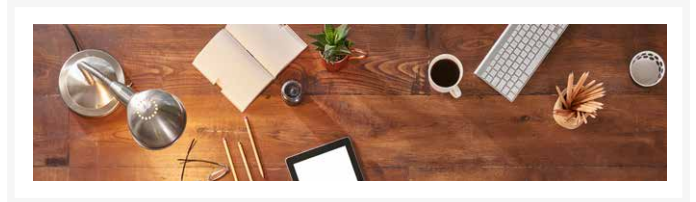

FLEXO SOBREMESA

BELL 25W

Led desk lamp // Lampe led // Candeeiro de sobremesa led // Lampada led // led-schaltleuchte

Tipo // Kind // Type // Digite // Tipo // Geben Sie ein

BAJO CONSUMO y/o LED

Potencia // Energy used // Puissance // Poder // Potenza // Potenz

Máx. 25W

Casquillo // Base // Coquille // Cap // Base // Socket

E27

Color // Color // Couleur // Cor // Colore // Farbe

Blanco

Orientable // Adjustable // Réglable // Ajustável // Orientabile // Einstellbar