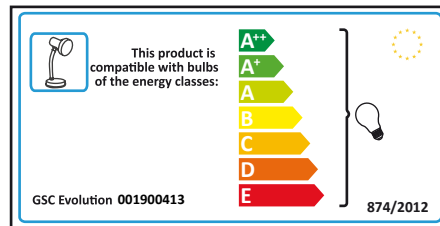

FLEXO SOBREMESA

BELL 25W

Led desk lamp // Lampe led // Candeeiro de sobremesa led // Lampada led // led-schaltleuchte

Tipo // Kind // Type // Digite // Tipo // Geben Sie ein

BAJO CONSUMO y/o LED

Potencia // Energy used // Puissance // Poder // Potenza // Potenz

Máx. 25W

Casquillo // Base // Coquille // Cap // Base // Socket

E27

Color // Color // Couleur // Cor // Colore // Farbe

Blanco

Orientable // Adjustable // Réglable // Ajustável // Orientabile // Einstellbar