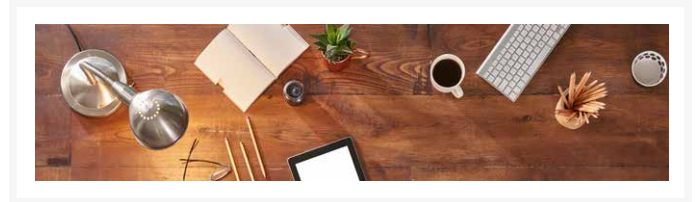

FLEXO SOBREMESA

BELL 25W

Led desk lamp // Lampe led // Candeeiro de sobremesa led // Lampada led // led-schaltleuchte

Tipo // Kind // Type // Digite // Tipo // Geben Sie ein **BAJO CONSUMO y/o LED**

Potencia // Energy used // Puissance // Poder // Potenza // Potenz **Máx. 25W**

Casquillo // Base // Coquille // Cap // Base // Socket **E27**

Color // Color // Couleur // Cor // Colore // Farbe **Negro**

Orientable // Adjustable // Réglable // Ajustável // Orientabile // Einstellbar **Sí**