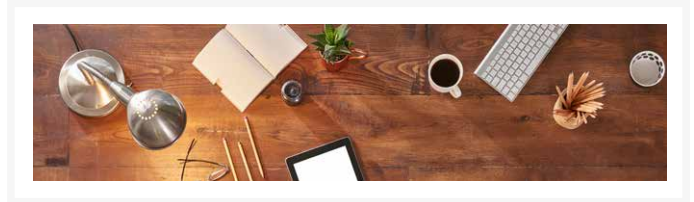

FLEXO SOBREMESA

BELL 25W

Led desk lamp // Lampe led // Candeeiro de sobremesa led // Lampada led // led-schaltleuchte

Tipo // Kind // Type // Digite // Tipo // Geben Sie ein **BAJO CONSUMO y/o LED**

Potencia // Energy used // Puissance // Poder // Potenza // Potenz **Máx. 25W**

Casquillo // Base // Coquille // Cap // Base // Socket **E27**

Color // Color // Couleur // Cor // Colore // Farbe **Turquesa**

Orientable // Adjustable // Réglable // Ajustável // Orientabile // Einstellbar **Sí**