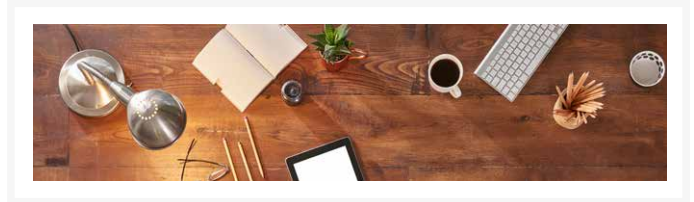

FLEXO SOBREMESA

BELL 25W

Led desk lamp // Lampe led // Candeeiro de sobremesa led // Lampada led // led-schaltleuchte

Tipo // Kind // Type // Digite // Tipo // Geben Sie ein **BAJO CONSUMO y/o LED**

Potencia // Energy used // Puissance // Poder // Potenza // Potenz **Máx. 25W**

Casquillo // Base // Coquille // Cap // Base // Socket **E27**

Color // Color // Couleur // Cor // Colore // Farbe **Azul**

Orientable // Adjustable // Réglable // Ajustável // Orientabile // Einstellbar **Sí**