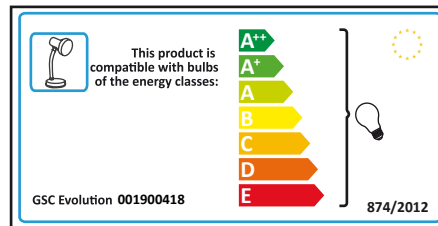

FLEXO SOBREMESA

BELL 25W

Led desk lamp // Lampe led // Candeeiro de sobremesa led // Lampada led // led-schaltleuchte

Tipo // Kind // Type // Digite // Tipo // Geben Sie ein **BAJO CONSUMO y/o LED**

Potencia // Energy used // Puissance // Poder // Potenza // Potenz **Máx. 25W**

Casquillo // Base // Coquille // Cap // Base // Socket **E27**

Color // Color // Couleur // Cor // Colore // Farbe **Azul**

Orientable // Adjustable // Réglable // Ajustável // Orientabile // Einstellbar **Sí**