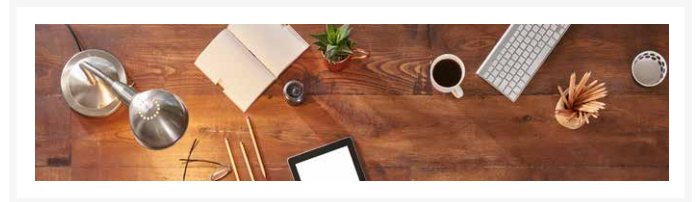

FLEXO SOBREMESA

TRADITION 25W

Led desk lamp // Lampe led // Candeeiro de sobremesa led // Lampada led // led-schaltleuchte

Tipo // Kind // Type // Digite // Tipo // Geben Sie ein **BAJO CONSUMO y/o LED**