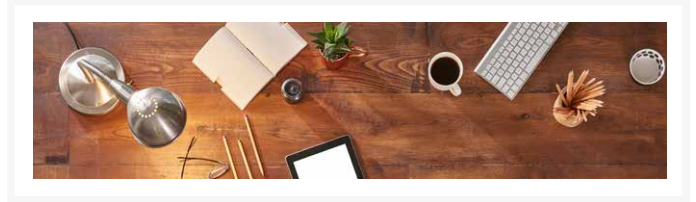

FLEXO SOBREMESA

TRADITION 25W

Led desk lamp // Lampe led // Candeeiro de sobremesa led // Lampada led // led-schaltleuchte

Tipo // Kind // Type // Digite // Tipo // Geben Sie ein **BAJO CONSUMO y/o LED**