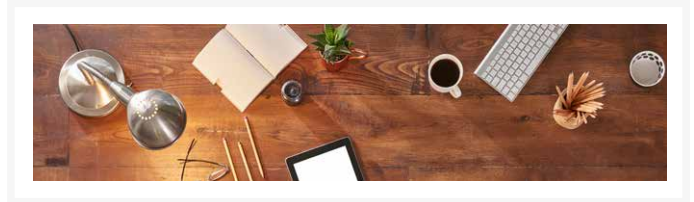

FLEXO SOBREMESA

TRADITION 25W

Led desk lamp // Lampe led // Candeeiro de sobremesa led // Lampada led // led-schaltleuchte	
Tipo // Kind // Type // Digite // Tipo // Geben Sie ein	BAJO CONSUMO y/o LED
Potencia // Energy used // Puissance // Poder // Potenza // Potenz	Máx. 25W
Casquillo // Base // Coquille // Cap // Base // Socket	E27
Color // Color // Couleur // Cor // Colore // Farbe	ROJO