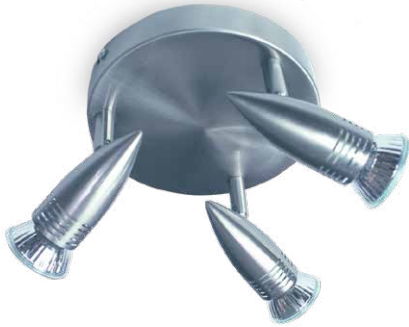

FOCO TECHO

TRIPLE CIRCULAR NÍQUEL

Ceiling spotlight // Projecteur de plafond // Destaque do teto // Riflettori a soffitto // Deckenscheinwerfer

Potencia // Energy used // Puissance // Poder // Potenza // Potenz **Máx. 50W**

Casquillo // Base // Coquille // Cap // Base // Socket **GU10**

Tipo // Kind // Type // Digite // Tipo // Geben Sie ein **Techo**

Color // Color // Couleur // Cor // Colore // Farbe **Níquel Satín**

Lamp // Ampoule // Lamp // Lampadine // Lampe **3 Halógenas Incluidas**