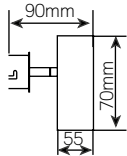

FOCO TECHO

SIMPLE BLANCO

Ceiling spotlight // Projecteur de plafond // Destaque do teto // Riflettori a soffitto // Deckenscheinwerfer

Potencia // Energy used // Puissance // Poder // Potenza // Potenz **Máx. 50W**

Casquillo // Base // Coquille // Cap // Base // Socket **GU10**

Tipo // Kind // Type // Digite // Tipo // Geben Sie ein **Techo**

Color // Color // Couleur // Cor // Colore // Farbe **Blanco**

Lamp // Ampoule // Lamp // Lampadine // Lampe **No incluida**

Dimensión // Size // Dimension // Dimensione // Dimensão // Ausmaß **Ø55x70mm**

Altura // Height // Hauteur // Altura // Altezza // Höhe **Base / Ø82x25mm**

IP **IP20**

Voltaje // Voltage // Tension // Voltagem // Tensione // Spannung **220-240V**

Hz **50Hz**

Embalaje // Packing // Emballage // Embalagem // Imballaggio // Verpackung **36**