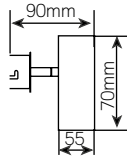

FOCO TECHO

TRIPLE CIRCULAR NEGRO

Ceiling spotlight // Projecteur de plafond // Destaque do teto // Riflettori a soffitto // Deckenscheinwerfer

Potencia // Energy used // Puissance // Poder // Potenza // Potenz **Máx. 50W**

Casquillo // Base // Coquille // Cap // Base // Sockel **GU10**

Tipo // Kind // Type // Digite // Tipo // Geben Sie ein **Techo**

Color // Color // Couleur // Cor // Colore // Farbe **Negro**

Lamp // Ampoule // Lamp // Lampadine // Lampe **No incluida**

Dimensión // Size // Dimension // Dimensione // Dimensão // Ausmaß **Ø234x120mm**

Altura // Height // Hauteur // Altura // Altezza // Höhe **Base / Ø234x22mm**

IP **IP20**

Voltaje // Voltage // Tension // Voltagem // Tensione // Spannung **220-240V**

Hz **50Hz**

Embalaje // Packing // Emballage // Embalagem // Imballaggio // Verpackung **12**