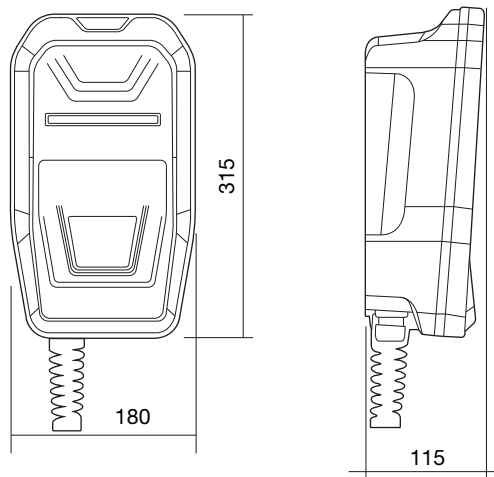

**Características técnicas**

<b>Circuito alimentación</b>	Alimentación CA	1F + N + PE
	Tensión CA	230 Vc.a. ±10%
<b>Recarga de vehículos eléctricos</b>	Potencia máxima de salida	3,6 kW - 7,2 kW
	Corriente máxima de salida	16 A - 32 A
	Sistema de carga	Tipo 1 /Tipo 2 cable (Modo 3)
<b>Características constructivas</b>	Longitud del cable	5 m
	Grado de protección	IP 54 / IK 10
	Modo de instalación	Mural, anclaje en pared por 3 puntos
	Dimensiones	315 x 180 x110 mm
<b>Interfaz</b>	Indicador LED	Estado de la carga

**Dimensiones**