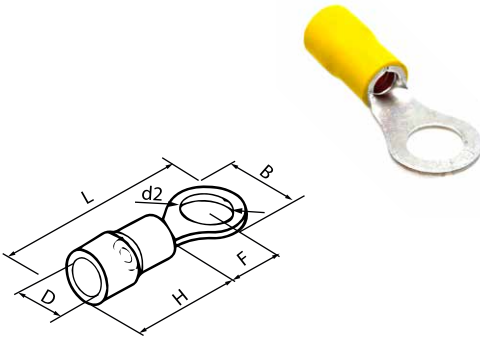

TERMINAL

PREAISLADO REDONDO

Pre-insulated terminal // Terminal pré-isolé // Terminal pré-isolado // Terminale preisolato // Vorisoliertes Terminal

Tipo // Kind // Type // Digite // Tipo // Geben Sie ein **Redondo**

Color // Color // Couleur // Cor // Colore // Farbe **Amarillo**

Sección // Section // Section // Seção // Sezione // Abschnitt **4~6mm²**

Embalaje // Packing // Emballage // Embalagem // Imballaggio // Verpackung **10/120**

B **9.5mm**

L **25.5mm**

F **8.3mm**

H **12.5mm**

DØ **6.7mm**

D2 **5.3mm**