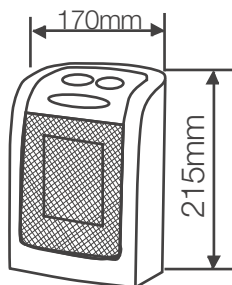

REJILLA SEGURIDAD

/ Protective grid / Grille
de sécurité / Grade de
segurança / Griglia di
sicurezza / Schutzgitter