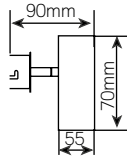

## DOBLE LINEAL NEGRO

Ceiling spotlight // Projecteur de plafond // Destaque do teto // Riflettori a soffitto // Deckenscheinwerfer

Potencia // Energy used // Puissance // Poder // Potenza // Potenz **Máx. 50W**

Dimensión // Size // Dimension // Dimensione // Dimensão // Ausmaß **330x150mm**

Altura // Height // Hauteur // Altura // Altezza // Höhe **Base / Ø97x24mm**

IP **IP20**

Voltaje // Voltage // Tension // Voltagem // Tensione // Spannung **220-240V**