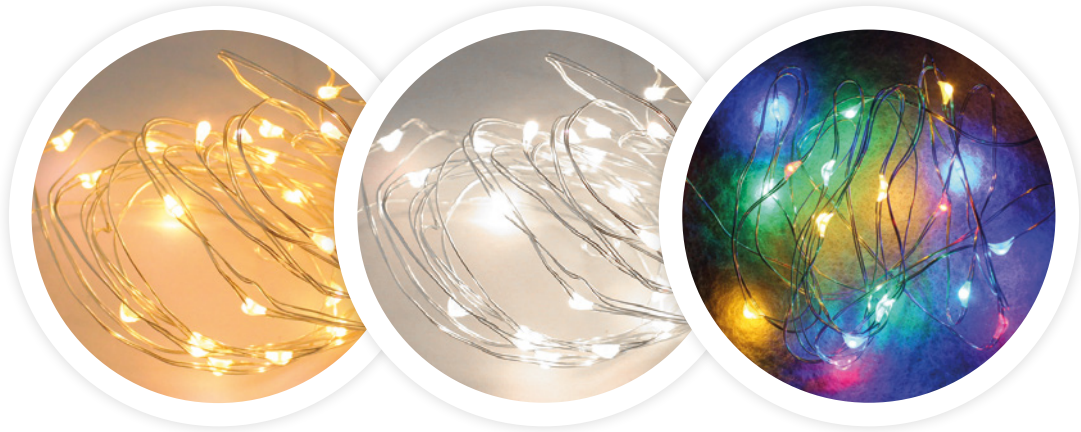

Guirnalda alambre LED

4.9M 3xAA

Referencia	204805007	204805008	204805009
Descripción	Guirnalda alambre LED 4.9M	Guirnalda alambre LED 4.9M	Guirnalda alambre LED 4.9M
Potencia	1.13W	1.13W	1.13W
Número de LEDs	50LEDs	50LEDs	50LEDs
Temperatura (K)	Luz cálida	Luz fría	RGB
Temporizador	6h. On 18h. Off	6h. On 18h. Off	6h. On 18h. Off
Con	8 funciones	8 funciones	8 funciones
Tipo de alambre	Cobre	Cobre	Cobre
Grosor alambre	Ø0.38mm	Ø0.38mm	Ø0.38mm
Color alambre	Plata	Plata	Plata
Longitud del cable	4.9M	4.9M	4.9M
Amperios	1A	1A	1A
IP	IP20	IP20	IP20
Pilas	3xAA (4.5V) No incl.	3xAA (4.5V) No incl.	3xAA (4.5V) No incl.
Embalaje	100	100	100

Guirnalda alambre LED ideal para uso decorativo de las estancias del hogar.