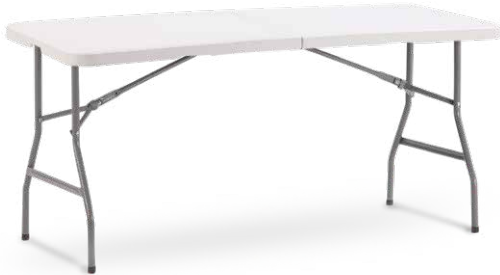

# MESA PLEGABLE

## POLIETILENO HDPE

Folding table // Table pliante // Mesa rebative // Tavoletta pieghevole // Klapptisch

### EXTENDIDA: 1520x760x745mm

CERRADA: 780x760x90mm

GROSOR: 45mm

Size // Dimension // Dimensione // Dimensão // Ausmaß