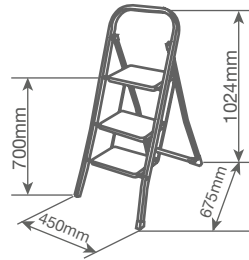

# TABURETE

3 PELDAÑOS ACERO MÁX 150Kg.

Steel stool // Tabouret en acier // Banquinho de aço // Sgabello in acciaio // Stahlhocker

Material // Housing // Matériel // Material // Materiale // Stof

**Acero**

**200x300mm**

Resistente y duradera // Strong and durable // Solide et durable // Forte e durável // Forte e durevole // Stark und langlebig

Altura plataforma // Platform height // Hauteur de la plate-forme // Altura da plataforma // Altezza piattaforma // Plattformhöhe

**700mm**

Embalaje // Packing // Emballage // Embalagem // Imballaggio // Verpackung

**4**